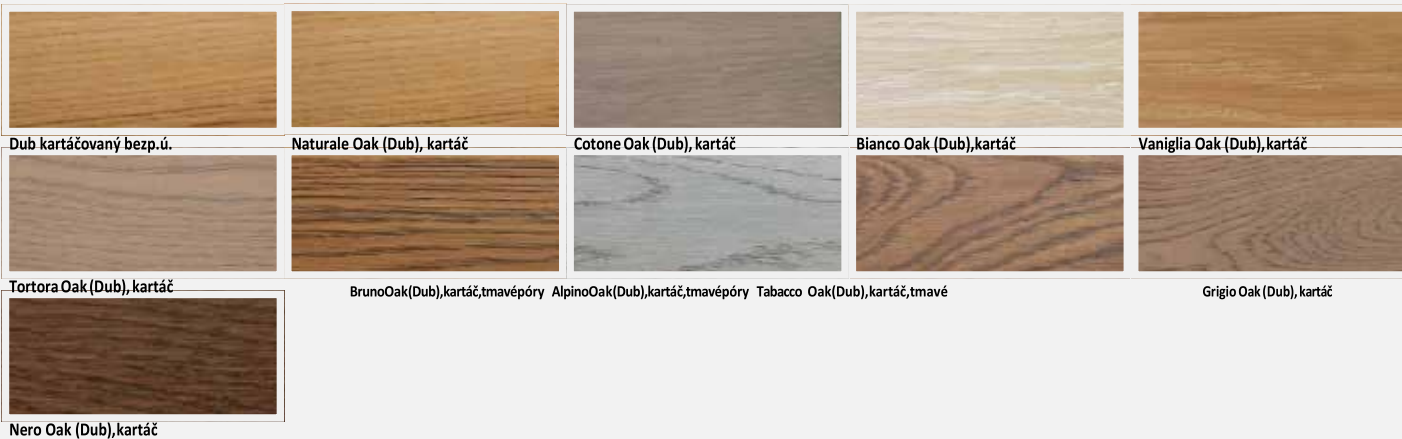

TRENDY OAKS (FARBENÉ DUBY)

** Dub - rôzne farebné prevedenia Antique Oak, Clay Oak, Dessert Oak, Essence Oak, Chocolate oak, Ivory Oak, Manhattan Oak, Milk Oak, Umber Oak	olejovaná	15x40x2500 mm (cubica)	4,90 €
		15x60x2500 mm (cubica)	6,00 €

Cenník platný od 1.3.2024

SOKLOVÉ DYHOVANÉ LIŠTY

PEDROSS

KARTÁČOVANÉ, FARBENÉ DUBY

** Dub - kartáčovaný bez p.ú., Naturale Oak	Farebný olej, kartáč	15x60x2500 mm (cubica)	6,30 €
** Dub – Cotone Oak, Bianco Oak, Vaniglia Oak, Tortora Oak, Grigio Oak, Nero Oak		15x60x2500 mm (cubica)	6,80 €
** Dub – Bruno Oak, Alpino Oak, Tabacco Oak		15x60x2500 mm (cubica)	7,40 €