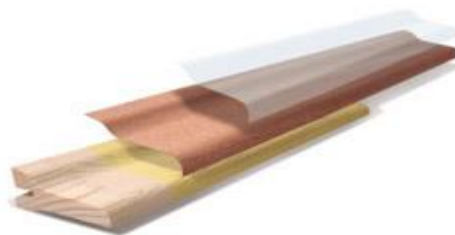

Cenník platný od 1.3.2024

SOKLOVÉ DYHOVANÉ LIŠTY

PEDROSS

dlh.
PASSION FOR WOOD

Drevina	Úprava	Rozmer	Cena za Bm s DPH
	Dub profil SL 40		
	*bez p.ú.	19x38x2500 mm (SL 40)	4,40 €
	*lakovaná	19x38x2500 mm (SL 40)	4,50 €
	*olejovaná	19x38x2500 mm (SL 40)	5,00 €
	Dub profil 16x40 (cubica)		
	*bez p.ú.	15x40x2500 mm (cubica)	4,40 €
	*lakovaná	15x40x2500 mm (cubica)	4,50 €
	*olejovaná	15x40x2500 mm (cubica)	5,00 €
	**Biela RAL 9003/9010	15x40x2500 mm (cubica)	4,50 €
	Dub profil 16x60 (cubica)		
	*bez p.ú.	15x60x2500 mm (cubica)	5,60 €
	*lakovaná	15x60x2500 mm (cubica)	5,70 €
	*olejovaná	15x60x2500 mm (cubica)	6,20 €
	*biela RAL 9003/9010	15x60x2500 mm (cubica)	5,70 €
	**biela RAL 9003/9010	15x95x2500 mm (cubica)	7,90 €
	**biely lak	15x60x2500 mm (cubica)	6,10 €
	**biely olej	15x60x2500 mm (cubica)	6,30 €
	**dub sukatý tmavý/svetlý	15x60x2500 mm (cubica)	7,70 €

TRENDY OAKS (FARBENÉ DUBY)

** Dub - rôzne farebné prevedenia Antique Oak, Clay Oak, Dessert Oak, Essence Oak, Chocolate oak, Ivory Oak, Manhattan Oak, Milk Oak, Umber Oak	olejovaná	15x40x2500 mm (cubica)	4,90 €
		15x60x2500 mm (cubica)	6,00 €

Cenník platný od 1.3.2024

SOKLOVÉ DYHOVANÉ LIŠTY

PEDROSS

KARTÁČOVANÉ, FARBENÉ DUBY

** Dub - kartáčovaný bez p.ú., Naturale Oak	Farebný olej, kartáč	15x60x2500 mm (cubica)	6,30 €
** Dub – Cotone Oak, Bianco Oak, Vaniglia Oak, Tortora Oak, Grigio Oak, Nero Oak		15x60x2500 mm (cubica)	6,80 €
** Dub – Bruno Oak, Alpino Oak, Tabacco Oak		15x60x2500 mm (cubica)	7,40 €

Trvalý prítlak lišty k stene - vhodný i na nerovné omietky. Všetky typy dýhovaných lišt sú frézované s drážkou umožňujúcou prichytenie lišty za použitia klipov Clipstar. Možnosť viesť kábel v lište do priemeru 7 mm.